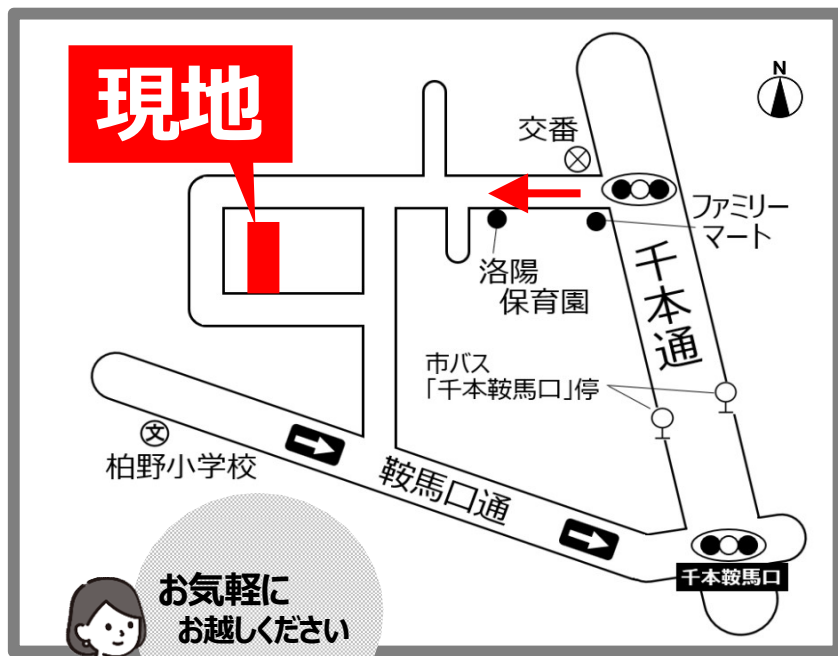

住宅ローン返済例

月々 **95,090円**

いまのお家賃+駐車場代と比べてみてください！

*借入額3,980万円
*変動金利0.7%, 40年返済