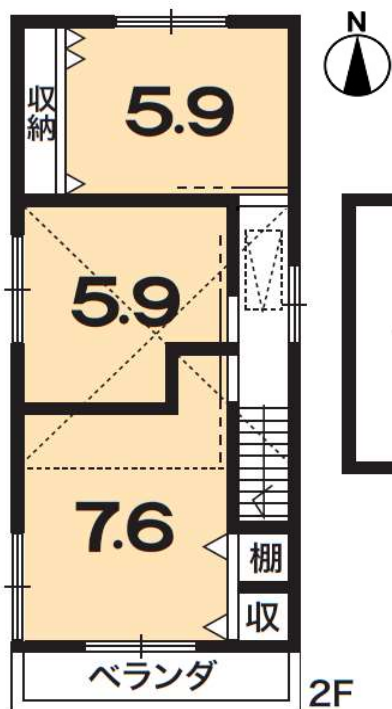

## 紫野郷ノ上町 3,980万円

南からの陽光が差し込む明るいリビングのお家でオープンハウス実施です！道路面から一段高いところに建っているお家ですので外からの視線を遮りつつ南側の明るいところにリビングを配置できております◎ キッチンがリビングダイニングとゆるく仕切られているのでお料理に集中しつつご家族の様子も確認できますし、ご来客中でも空間をすっきり見せることができますね。キッチン横の掃き出し窓から出たところのスペースでは室内には置きにくいゴミなどを保管するのに役立ちそう。水まわりの色は飽きにくく、清潔感がありさまざまなタイプのインテリアに合わせてやすい白で統一。また引き戸を多く採用しているため出入りに邪魔になりにくくスペースを有効活用できます。ぜひこの機会に現地をご確認されてみませんか？