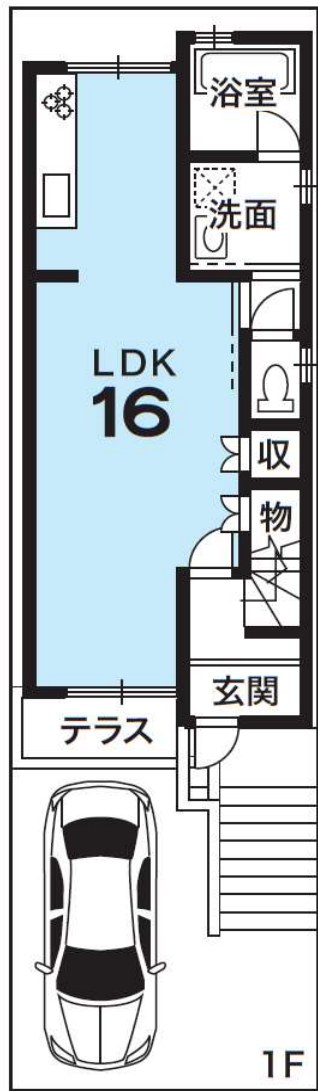

## 紫野郷ノ上町 3,980万円

南からの陽光が差し込む明るいリビングのお家でオープンハウス実施です！道路面から一段高いところに建っているお家ですので外からの視線を遮りつつ南側の明るいところにリビングを配置できております◎ キッチンがリビングダイニングとゆるく仕切られているのでお料理に集中しつつご家族の様子も確認できますし、ご来客中でも空間をすっきり見せることができますね。キッチン横の掃き出し窓から出たところのスペースでは室内には置きにくいゴミなどを保管するのに役立ちそう。水まわりの色は飽きにくく、清潔感がありさまざまなタイプのインテリアに合わせてやすい白で統一。また引き戸を多く採用しているため出入りに邪魔になりにくくスペースを有効活用できます。ぜひこの機会に現地をご確認されてみませんか？

✓陽当良好の南向  
✓3LDK+小屋裏収納

- ✓即入居可
- ✓普通車駐車可
- ✓買物便利

住宅ローン返済例

月々 **95,090円**

いまのお家賃+駐車場代と比べてみてください！

\*借入額3,980万円  
\*変動金利0.7%, 40年返済

▼物件詳細

▲▼白で統一された水まわり